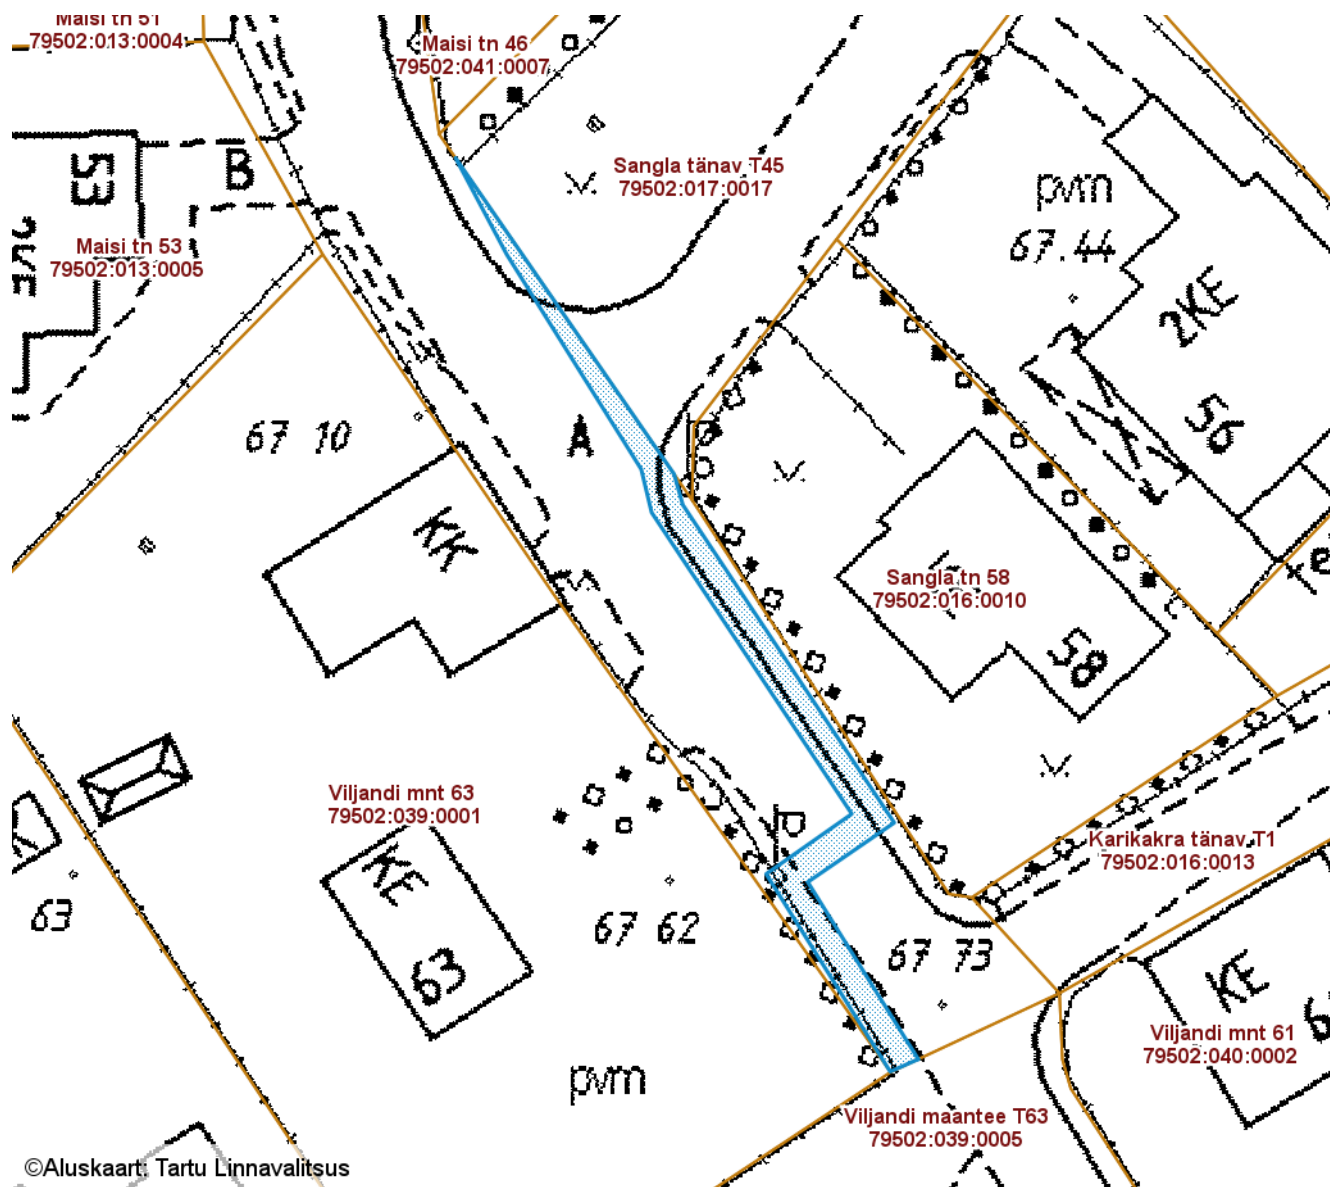

ISIKLIKU KASUTUSÕIGUSEGA KOORMATAVA

ALA SKEEM

Maisi tänav T19 (79502:014:0016)

M 1 : 500

— Isikliku kasutusõigusega seatav
maa-ala 123 m²
(0,4 kV maakaabelliin)

Nr	X	Y
1	6472933.77	656994.19
2	6472945.47	656986.88
3	6472949.38	656992.60
4	6472970.37	656978.63
5	6472972.40	656978.05
6	6472993.28	656963.60
7	6472986.90	656966.99
8	6472972.72	656975.88
9	6472969.86	656976.56
10	6472949.97	656989.79
11	6472946.00	656984.13
12	6472932.95	656992.33